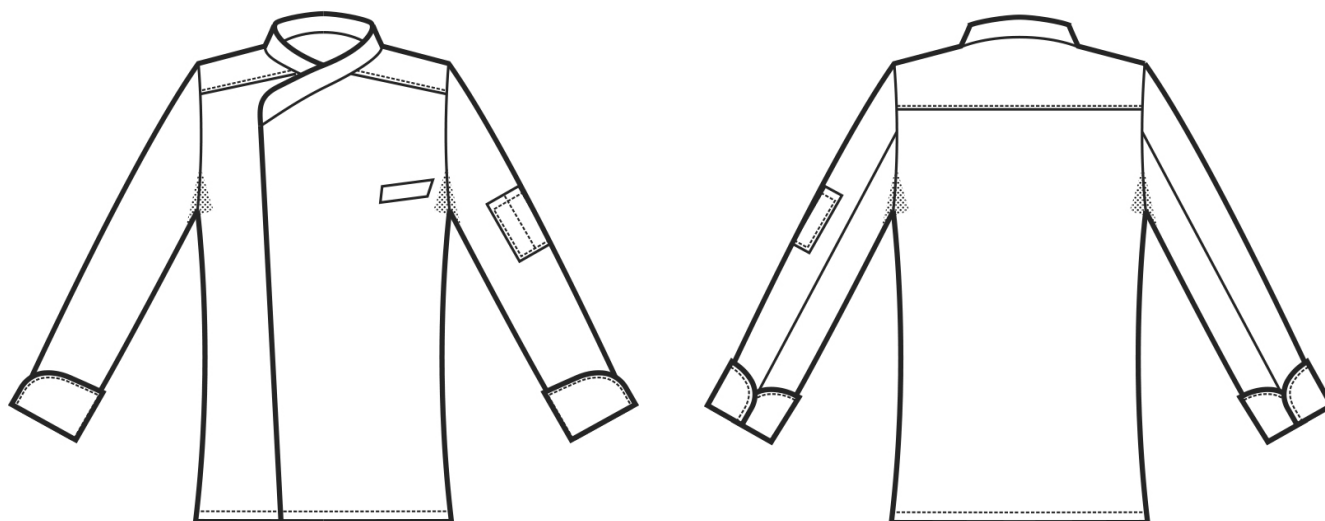

ARTICOLI 059300 GIACCA CUOCO BILBAO

TAGLIA	LARGHEZZA TORACE	LUNGHEZZA SCHIENA DA SOTTO IL COLLO FINO ALL'ORLO	LUNGHEZZA MANICA
S	51	76	61
M	55	77	62
L	59	78	63
XL	63	79	64
XXL	66	80	65
3XL	72	82	65
4XL	77	84	66
5XL	82	86	67

ANCHE PER BILBAO PROFILATA

Isacco srl

Misure e disegni dei prodotti

La tabella misure è puramente indicativa in quanto durante la fase di confezionamento degli indumenti sono ammesse tolleranze dovute alla lavorazione